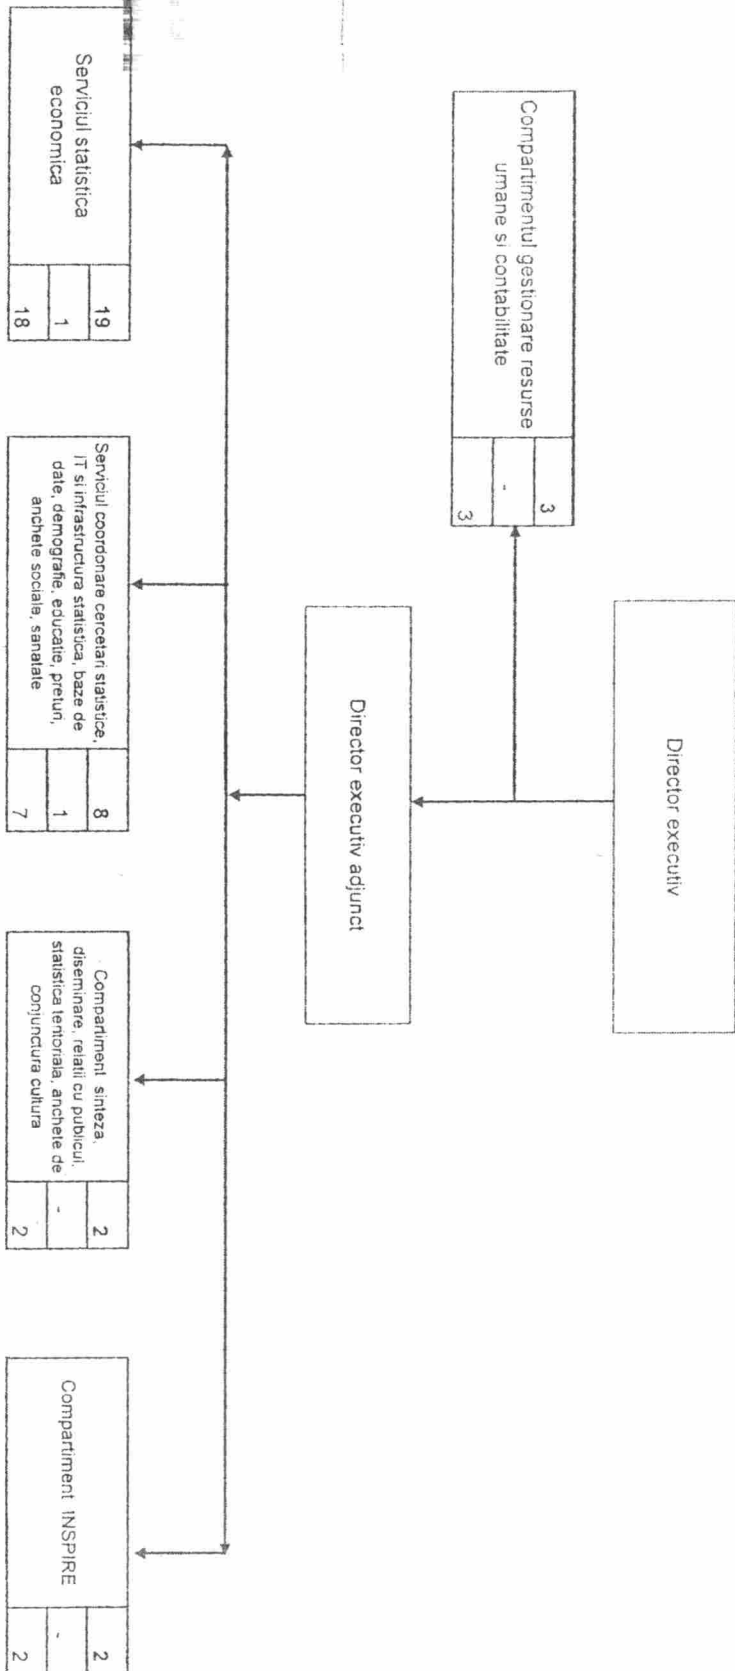

D.J.S. Sibiu

Anexa nr. 2

Total posturi: 36
din care:
posturi de conducere: 4

ROMANIA
PRESEDINTIA
TUDOR GABRIEL
CONSILIUL NATIONAL DE STAT